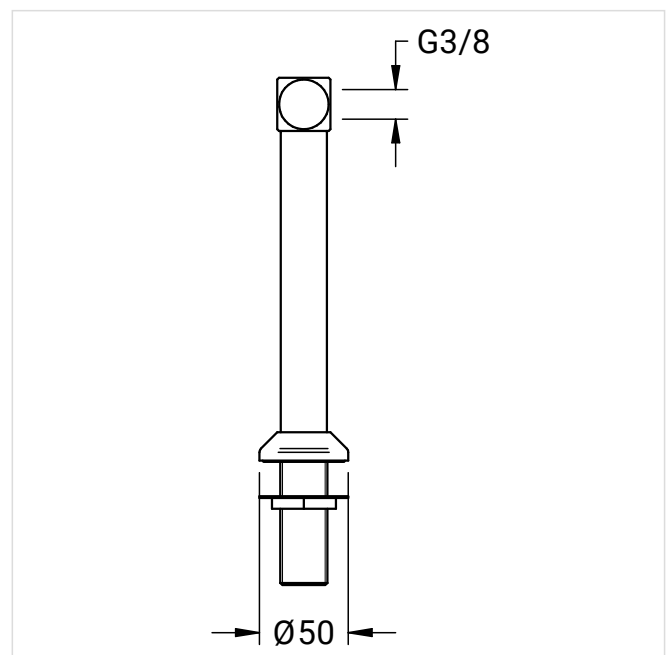

NOVALAB laboratorium bladkolom voor water, aansluiting G3/4"

Kenmerken

- Volledig metalen kraanhuis, EPS-gecoat grijs RAL 7035
- Aansluit-/bevestigings schroefdraad G 3/4", 70 mm lang

Uitvoering

Art.-nr.:

Hoogte = 200 mm G3/8" uitlaat	71 2001 35 00
Hoogte = 200 mm G3/4" uitlaat	71 2003 35 00
Hoogte = 300 mm G3/8" uitlaat	71 3001 35 00
Hoogte = 300 mm G3/4" uitlaat	71 3003 35 00

Maattekening

Art.-nr.: 71 2001 35 00