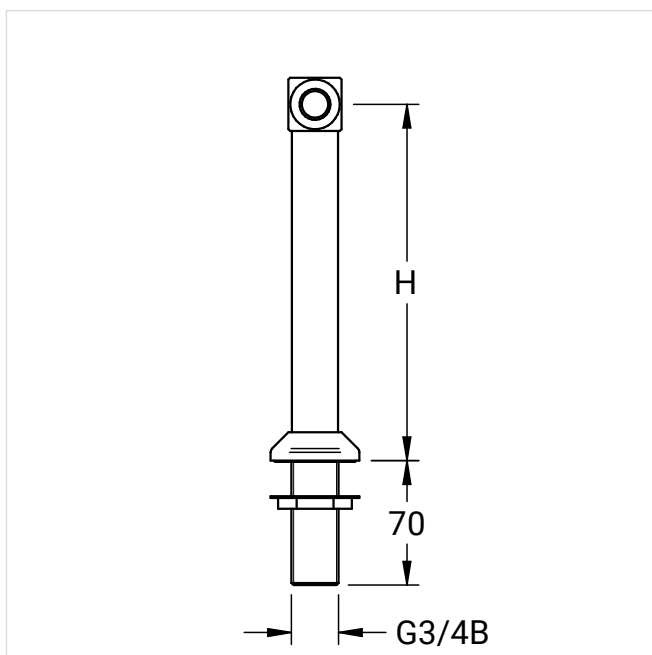

NOVALAB laboratorium bladkolom voor water, aansluiting G3/4"

Kenmerken

- Volledig metalen kraanhuis, EPS-gecoat grijs RAL 7035
- Aansluit-/bevestigings schroefdraad G 3/4", 70 mm lang

Uitvoering

Art.-nr.:

Hoogte = 200 mm G3/8" uitlaat	71 2001 35 00
Hoogte = 200 mm G3/4" uitlaat	71 2003 35 00
Hoogte = 300 mm G3/8" uitlaat	71 3001 35 00
Hoogte = 300 mm G3/4" uitlaat	71 3003 35 00

Maattekening

Art.-nr.: 71 2001 35 00