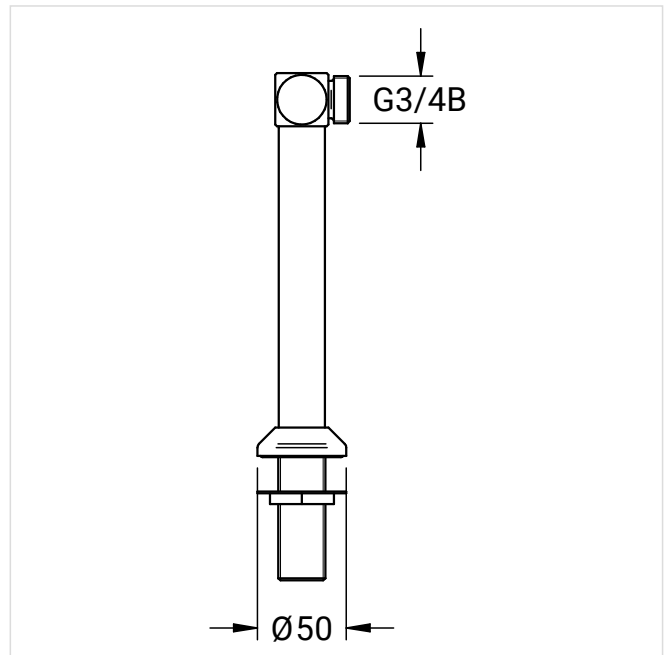

Art.-nr.: 71 2003 35 00

Meer productafbeeldingen