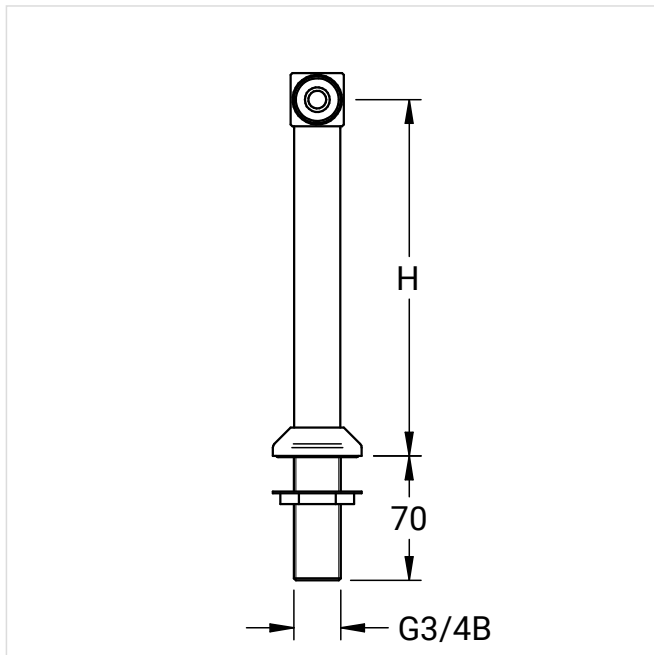

Art.-nr.: 71 2003 35 00

Meer productafbeeldingen