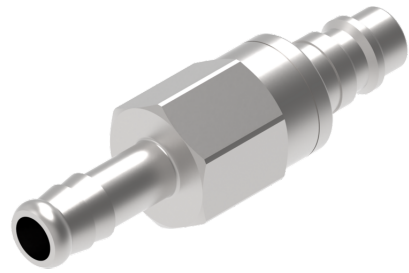

## NOVALAB laboratorium snelkoppeling voor water

mit runder Kupplungsgeometrie, NW 7,4

### Kenmerken

– Messing, vernikkeld