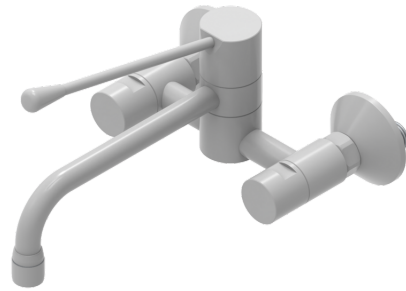

**NOVALAB laboratorium hendel
wandmengkraan, draaibare uitloop voor
water (WPC/WPH), aansluiting G1/2**

met verdekte bedieningsgrepen
(inclusief)

Kenmerken

- Volledig metalen kraanhuis, EPS-gecoat grijs RAL 7035
- Armhendel kap
- Nominale druk PN 8 bar
- Aansluit-/bevestiging schroefdraad G 1/2", 12 mm lang

Uitvoering

Art.-nr.:

70 0360 25 37

Maattekening

Art.-nr.: 70 0360 25 37