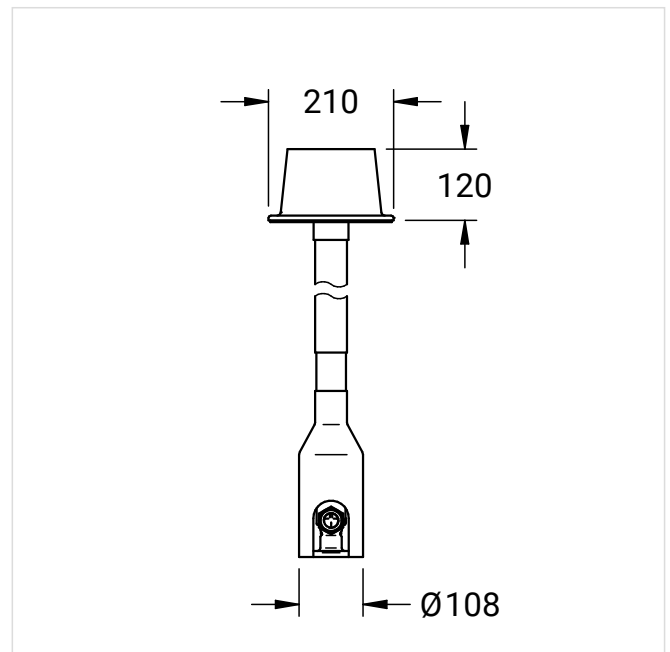

Hoofdhydrant - set DN 20

Voor gebruik in vorstvrije ruimten onder vloerniveau, aansluiting: binnendraad aan beide zijden, automatische aftap van de uitlaatzijde bij uitschakeling, flensplaat voor bevestiging, messing ruw, met beschermpijp, moersleutel met vierkante sleutel SW 11,5 mm, moersleutel 1,10 m en kraanbox.

Kenmerken

- Met stijp- en moersleutel
- Automatische lediging
- Gebruik in vorstvrije ruimten
- Messing huis

Uitvoering

Art.-nr.:

Uitvoering met bedieningssleutel 0,95 m. **80 1061 30**

Uitvoering met bedieningssleutel 1,50 m
(Maattekening zie downloads - gegevensblad) **80 1065 30**

Maattekening

Art.-nr.: 80 1061 30

Art.-nr.: 80 1065 30