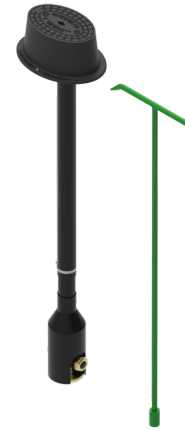

Hoofdhydrant - set DN 20

Voor gebruik in vorstvrije ruimten onder vloerniveau, aansluiting: binnendraad aan beide zijden, automatische aftap van de uitlaatzijde bij uitschakeling, flensplaat voor bevestiging, messing ruw, met beschermpijp, moersleutel met vierkante sleutel SW 11,5 mm, moersleutel 1,10 m en kraanbox.

Kenmerken

- Met stijp- en moersleutel
- Automatische lediging
- Gebruik in vorstvrije ruimten
- Messing huis

Uitvoering

Art.-nr.:

Uitvoering met bedieningssleutel 0,95 m. **80 1061 30**

Uitvoering met bedieningssleutel 1,50 m
(Maattekening zie downloads - gegevensblad) **80 1065 30**