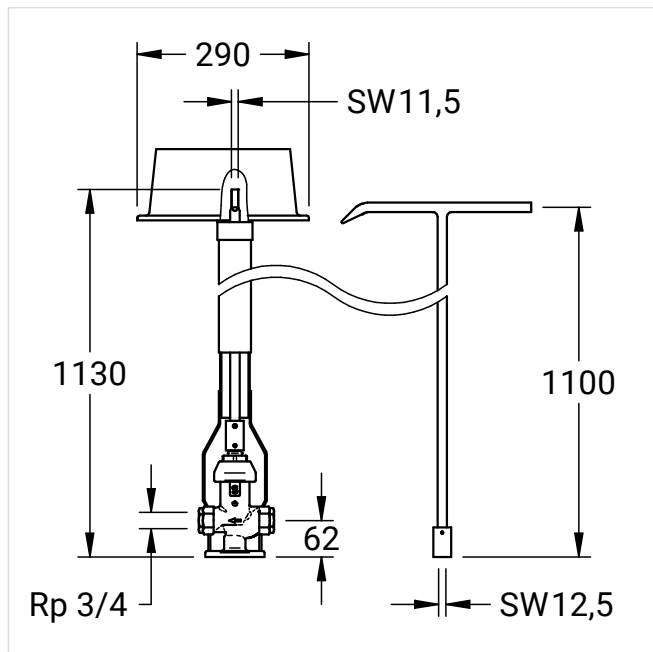

Hoofdhydrant - set DN 20

Voor gebruik in vorstvrije ruimten onder vloerniveau, aansluiting: binnendraad aan beide zijden, automatische aftap van de uitlaatzijde bij uitschakeling, flensplaat voor bevestiging, messing ruw, met beschermpijp, moersleutel met vierkante sleutel SW 11,5 mm, moersleutel 1,10 m en kraanbox.

Kenmerken

- Met stijp- en moersleutel
- Automatische lediging
- Gebruik in vorstvrije ruimten
- Messing huis

Uitvoering

Art.-nr.:

Uitvoering met bedieningssleutel 0,95 m. **80 1061 30**

Uitvoering met bedieningssleutel 1,50 m
(Maattekening zie downloads - gegevensblad) **80 1065 30**

Maattekening

Art.-nr.: 80 1061 30

Art.-nr.: 80 1065 30