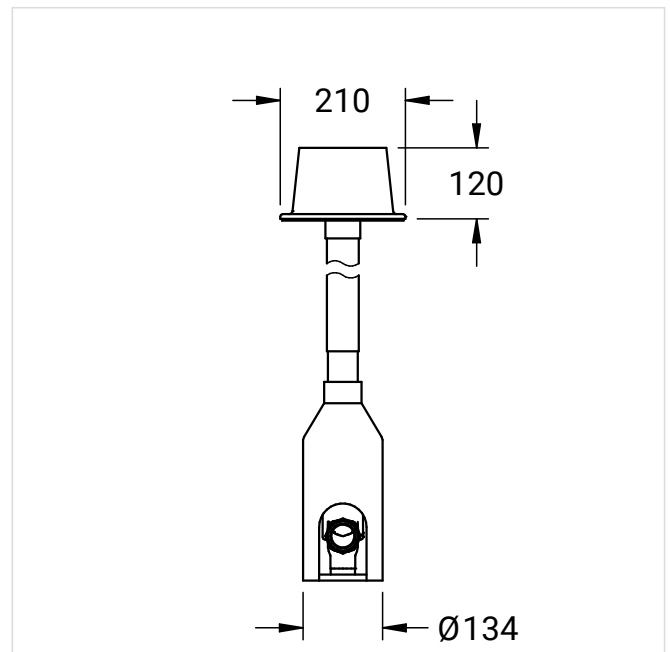

## Hoofdhydrant - set DN 32

voor gebruik in vorstvrije ruimten onder vloerniveau, aansluiting: binnendraad aan beide zijden, automatische aftap van de uitlaatzijde bij uitschakeling, flensplaat voor bevestiging, ruw messing, met beschermbuis, stijgsleutel met vierkant SW 11,5 mm dopsleutel, 1,10 m dopsleutel en kraanbox.

### Uitvoering

### Art.-nr.:

Uitvoering mt bedieningssleutel 0,95 m. **80 1061 50**

Uitvoering met bedieningssleutel 1,50 m.  
(Maatvoering zie downloads-gegevensblad) **80 1065 50**

### Maattekening

Art.-nr.: 80 1061 50

Art.-nr.: 80 1065 50