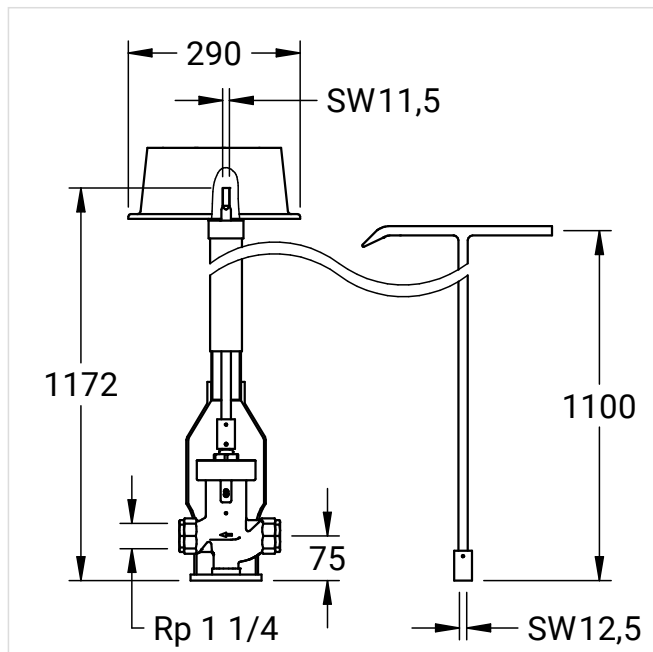

## Hoofdhydrant - set DN 32

voor gebruik in vorstvrije ruimten onder vloerniveau, aansluiting: binnendraad aan beide zijden, automatische aftap van de uitlaatzijde bij uitschakeling, flensplaat voor bevestiging, ruw messing, met beschermbuis, stijgsleutel met vierkant SW 11,5 mm dopsleutel, 1,10 m dopsleutel en kraanbox.

### Uitvoering

### Art.-nr.:

Uitvoering mt bedieningssleutel 0,95 m. **80 1061 50**

Uitvoering met bedieningssleutel 1,50 m.  
(Maatvoering zie downloads-gegevensblad) **80 1065 50**

### Maattekening

Art.-nr.: 80 1061 50

Art.-nr.: 80 1065 50