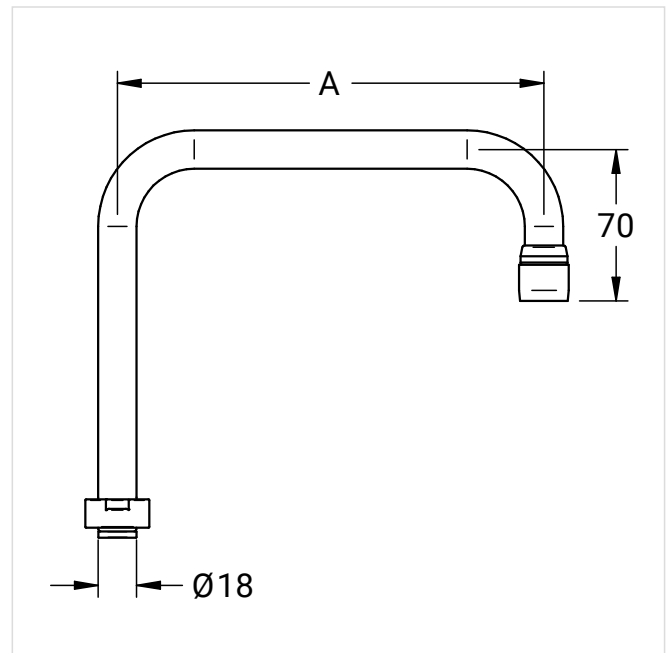

NOVALAB Labor Auslauf, schwenkbar für Wasser mit Luftsprudler Anschluss G3/4

Merkmale

- Rohranschluss Außen-Durchmesser 18,0 mm
- EPS-beschichtet grau (RAL 7035)

Ausführung

Art.-Nr.:

Ausladung = 200 mm

71 1102 05 00

Ausladung = 300 mm

71 1103 05 00

Maßzeichnungen

Art.-Nr.: 71 1102 05 00

Weitere Produktbilder

Art.-Nr.: 71 1103 05 00