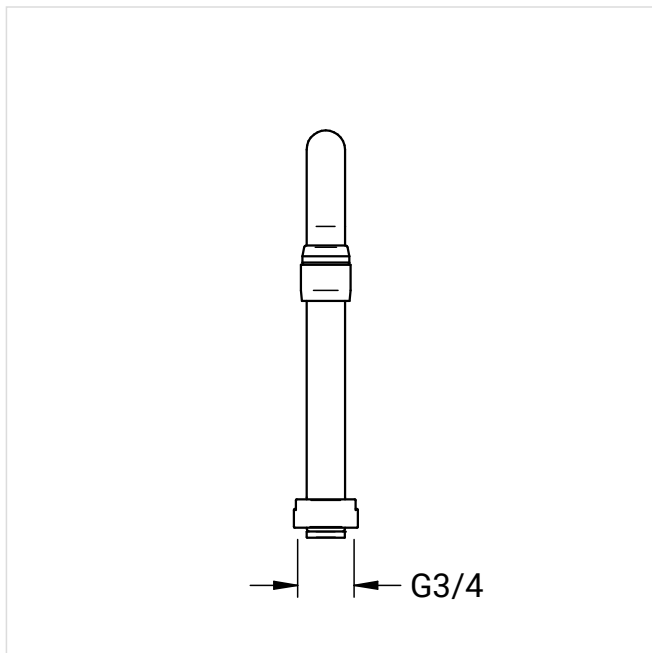

NOVALAB Labor Auslauf, schwenkbar für Wasser mit Luftsprudler Anschluss G3/4

Merkmale

- Rohranschluss Außen-Durchmesser 18,0 mm
- EPS-beschichtet grau (RAL 7035)

Ausführung

Art.-Nr.:

Ausladung = 200 mm

71 1102 05 00

Ausladung = 300 mm

71 1103 05 00

Maßzeichnungen

Art.-Nr.: 71 1102 05 00

Weitere Produktbilder

Art.-Nr.: 71 1103 05 00