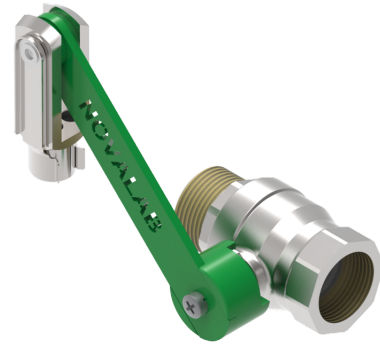

## NOVALAB Kugelhahn mit Ventilhebel

### Merkmale

- Für Notduschen
- Für 70-1710/15 35 70-1720/25 35
- Für 70-1740/45 35 70-1750/55 35
- Für 70-1770/75 35 70-1780/85 35
- Für 70-1790/95 35
- Eingang: Außengewinde G3/4B
- Ausgang: Innengewinde G3/4
- Vernickelt/EPS-beschichtet grün RAL 6032

### Ausführung

Art.-Nr.:

**87 1008 01 92**

### Maßzeichnungen

Art.-Nr.: 87 1008 01 92